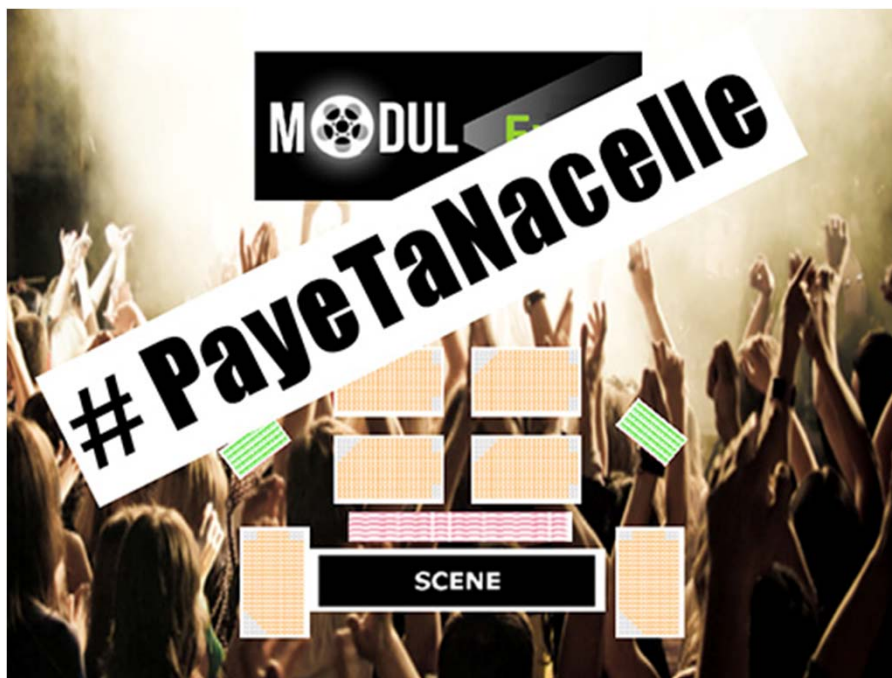

# MODUL EVENTS, *#PayeTaNacelle*

Une scène sur base de nacelle, all inclusive (lumières, sons, écran, gradins, ...), modulable pour tout type d'évènement, montée et démontée en moins de 2H .